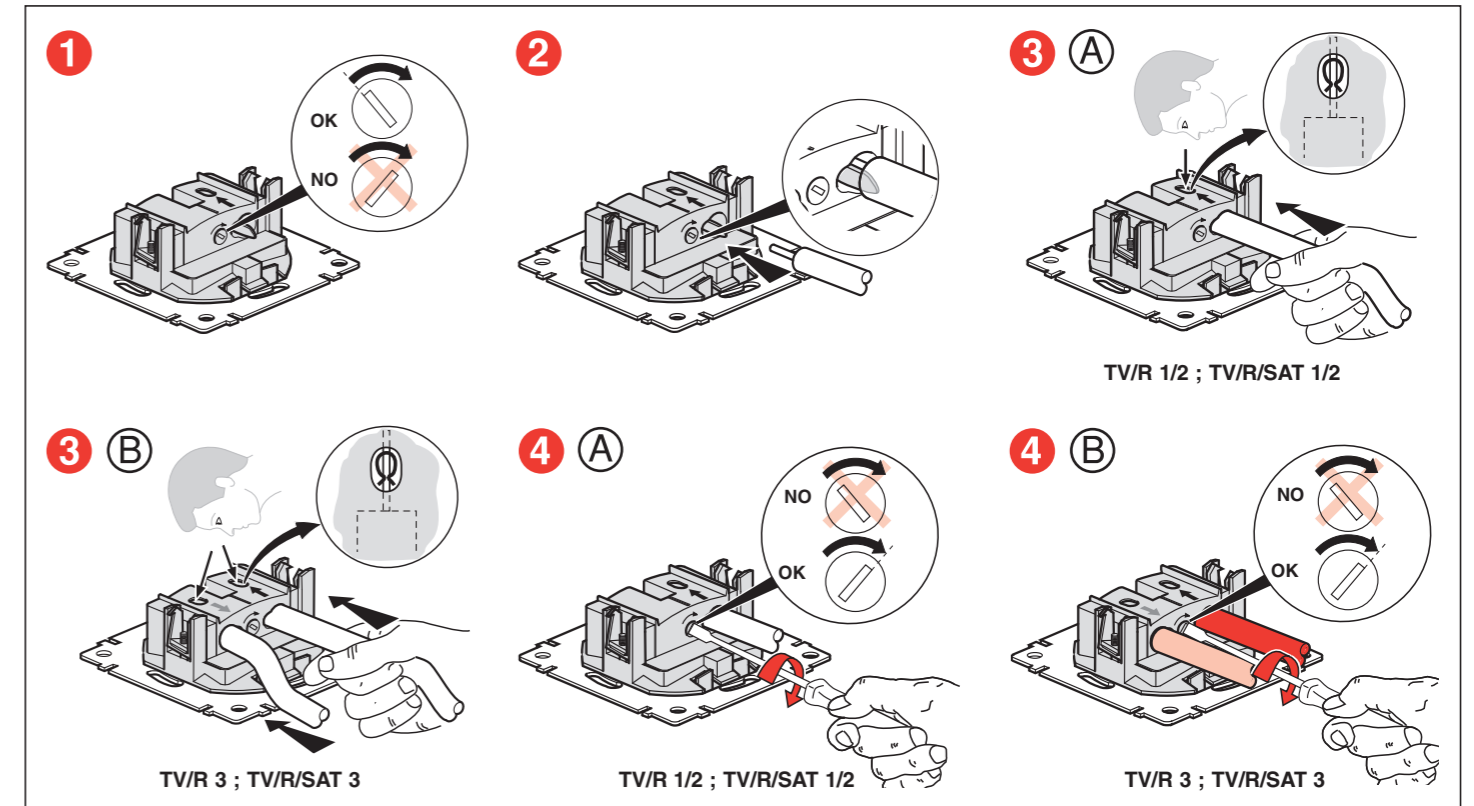

TV R / TV R SAT
TV/R 1 / TV/R 2 / TV/R 3 / TV/R/SAT 1 / TV/R/SAT 2 / TV/R/SAT 3

		- mA	22 KHz 0.6 V	Return channel	VHF1	FM	VHF3	UHF	IF1	IF2
				4-30 MHz	47-68 MHz	87.5-108 MHz	120-470 MHz	470-862 MHz	950-2150 MHz	2150-2400 MHz
TV/R 1	TV			1,5dB			1,5dB			
	R				1,5dB					
TV/R 2	TV			10dB			10dB			
	R				10dB					
TV/R 3	TV			14dB			14dB			
	R				14dB					
TV/R/SAT 1	TV			1,5dB			1,5dB			
	R				1,5dB					
	SAT	500mA	1,5dB						2dB	
TV/R/SAT 2	TV			10dB			10dB			
	R				10dB					
	SAT	500mA	1,5dB						10dB	
TV/R/SAT 3	TV			14dB			14dB			
	R				14dB					
	SAT	500mA	1,5dB						14dB	