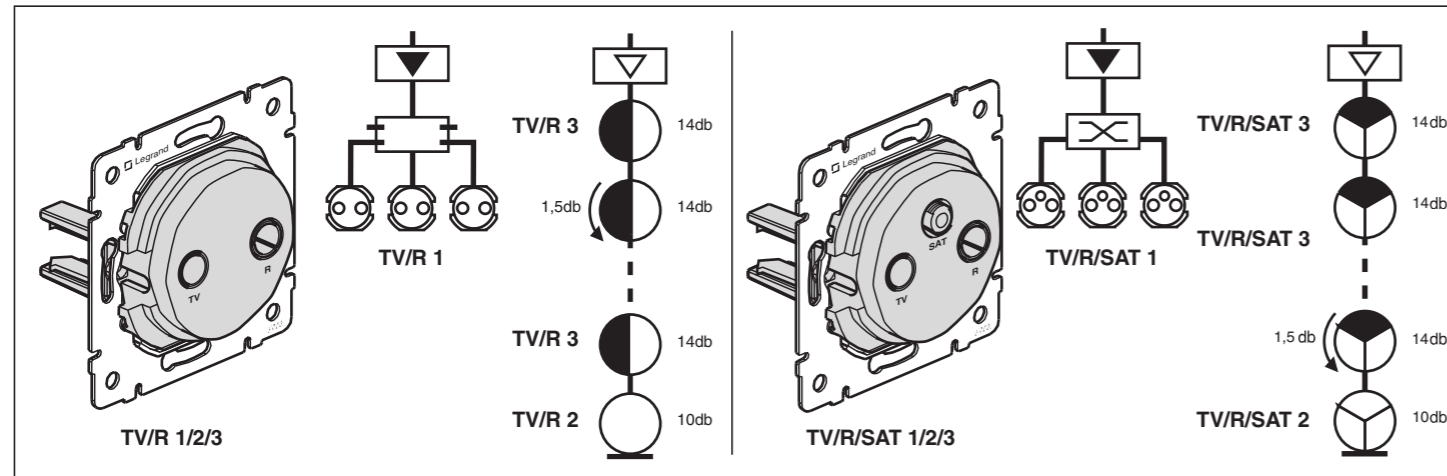

TV R / TV R SAT
TV/R 1 / TV/R 2 / TV/R 3 / TV/R/SAT 1 / TV/R/SAT 2 / TV/R/SAT 3

		- mA	22 KHz 0.6 V	Return channel	VHF1	FM	VHF3	UHF	IF1	IF2
				4-30 MHz	47-68 MHz	87.5-108 MHz	120-470 MHz	470-862 MHz	950-2150 MHz	2150-2400 MHz
TV/R 1	TV			1,5dB			1,5dB			
	R				1,5dB					
TV/R 2	TV			10dB			10dB			
	R				10dB					
TV/R 3	TV			14dB			14dB			
	R				14dB					
TV/R/SAT 1	TV			1,5dB			1,5dB			
	R				1,5dB					
	SAT	500mA	1,5dB						2dB	
TV/R/SAT 2	TV			10dB			10dB			
	R				10dB					
	SAT	500mA	1,5dB						10dB	
TV/R/SAT 3	TV			14dB			14dB			
	R				14dB					
	SAT	500mA	1,5dB						14dB	