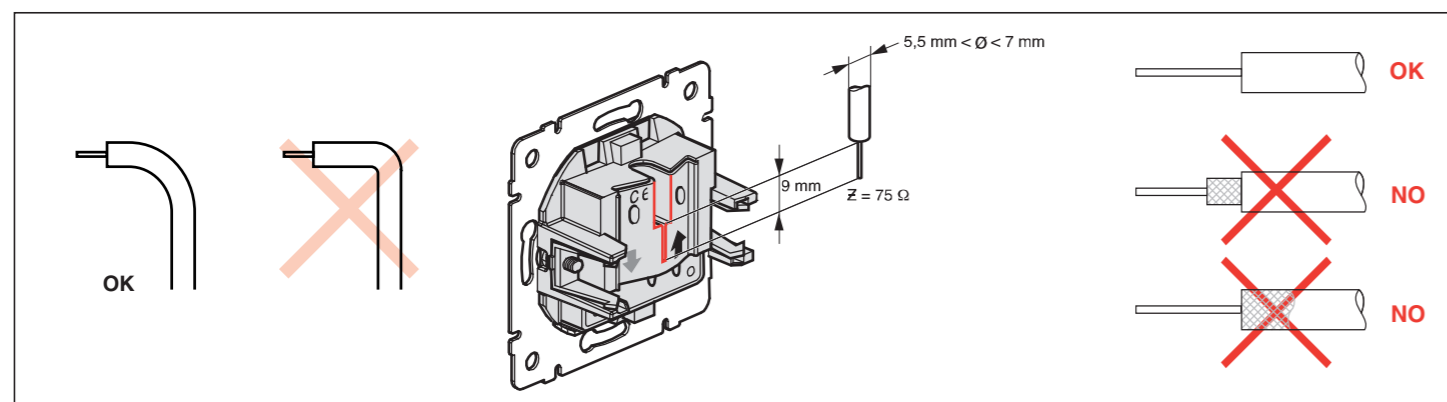

TV R / TV R SAT
TV/R 1 / TV/R 2 / TV/R 3 / TV/R/SAT 1 / TV/R/SAT 2 / TV/R/SAT 3

		- mA	22 KHz 0.6 V	Return channel	VHF1	FM	VHF3	UHF	IF1	IF2
				4-30 MHz	47-68 MHz	87.5-108 MHz	120-470 MHz	470-862 MHz	950-2150 MHz	2150-2400 MHz
TV/R 1	TV			1,5dB			1,5dB			
	R				1,5dB					
TV/R 2	TV			10dB			10dB			
	R				10dB					
TV/R 3	TV			14dB			14dB			
	R				14dB					
TV/R/SAT 1	TV			1,5dB			1,5dB			
	R				1,5dB					
	SAT	500mA	1,5dB						2dB	
TV/R/SAT 2	TV			10dB			10dB			
	R				10dB					
	SAT	500mA	1,5dB						10dB	
TV/R/SAT 3	TV			14dB			14dB			
	R				14dB					
	SAT	500mA	1,5dB						14dB	